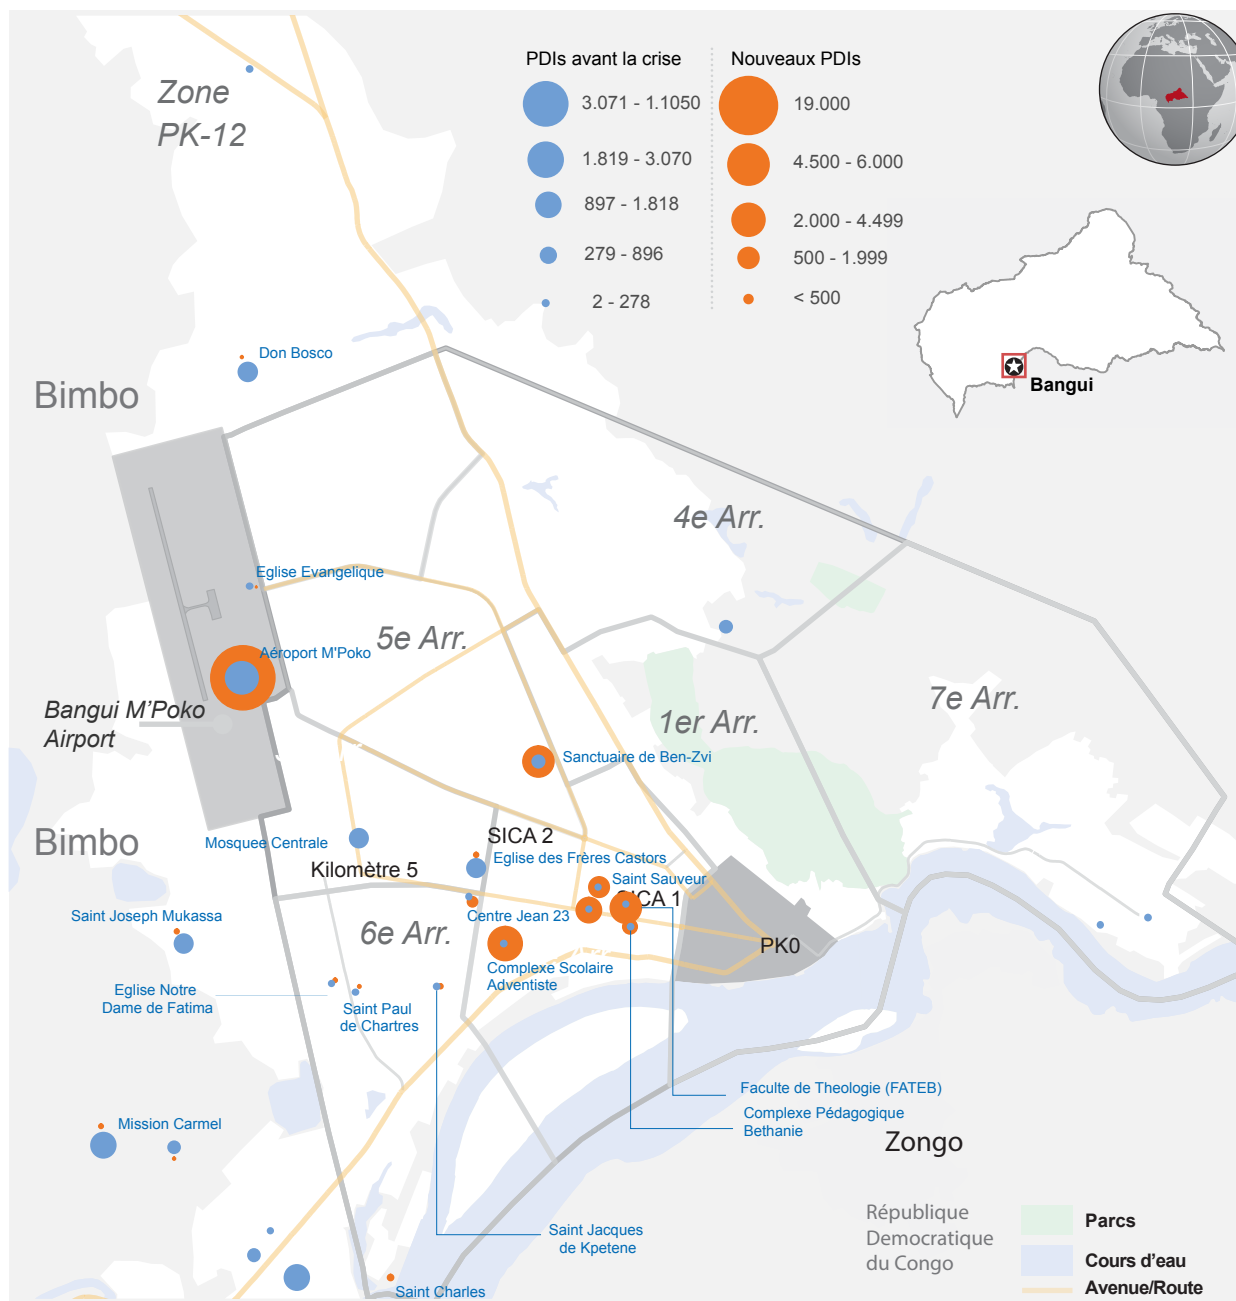

APERCU DE LA SITUATION

Les violences intercommunautaires qui ont éclaté le 26 septembre ont causé plus de **40** morts et plus de **260** blessés dans la capitale centrafricaine. Plus de **42.000** personnes ont trouvé refuge dans les sites, ce qui porte le nombre de personnes déplacées à Bangui à un total de près de **70.000**. À compter du 26 septembre, **19.000** personnes ont trouvé refuge sur le site de Mpoko, près de l'aéroport, qui accueillait déjà **11.000** déplacés. Suite aux derniers événements, un total de **421 000** personnes sont déplacées en RCA.

La violence a provoqué la panique dans la capitale, où un couvre-feu a été imposé. Plusieurs bureaux et résidences des ONGs et organisations internationales ont été pillés.

DONNEES CLES

SITUATION HUMANITAIRE

Les combats et les nombreux barrages routiers érigés ont entravé l'accès des partenaires humanitaires à des milliers de personnes déplacées dans le besoin. Cette nouvelle crise a fait reculer les efforts entrepris par la communauté humanitaire pour la mise en œuvre d'un plan de retour pour les personnes déplacées.