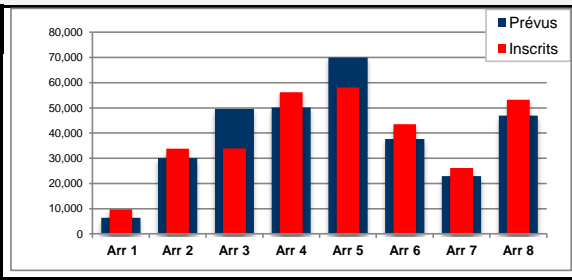

Suivi opération d'inscription des électeurs

Date: 02 Sept 2015

SUIVI DES INSCRIPTIONS DES ELECTEURS : BANGUI

Arrondissement	Nbre de Centres	Electeurs		Taux (en %)
		Prévus	inscrits	
1er Arrond.	15	6,362	9,743	↑ 153
2e Arrond.	53	30,084	33,850	↑ 113
3e Arrond.	84	49,552	33,956	→ 69
4e Arrond.	86	50,134	56,195	↑ 112
5e Arrond.	58	33,799	58,151	→ 83
	62	36,189		
6e Arrond.	66	37,638	43,475	↑ 116
7e Arrond.	42	22,957	26,161	↑ 114
8e Arrond.	80	46,950	53,212	↑ 113
TOTAL	546	313,305	314,743	↑ 100

SUIVI DES INSCRIPTIONS DES ELECTEURS : AIRE 2

PREFECTURES	Nbre Centres	Electeurs		Taux (en %)
		Prévus	inscrits	
Lobaye	227	140,017	102,557	→ 73
Kemo	126	131,739	63,739	→ 48
Mambere Kadei	327	174,636	90,684	→ 52
Nana Mambere	198	123,241	90,163	→ 73
Ombella Mpoko	124	196,173	180,647	→ 92
Ouham	255	185,256	25,475	→ 14
Ouham Pende	404	222,200	150,065	→ 68
Sangha Mbaere	156	57,712	41,487	→ 72
TOTAL	1,817	1,230,974	744,817	→ 61

SUIVI DES INSCRIPTIONS DES ELECTEURS : AIRE 3

PREFECTURES	Nbre Centres	Electeurs		Taux (en %)
		Prévus	inscrits	
Bamingui Bangoran	55	15,584	3,679	→ 24%
Basse Kotto	418	131,572	17,544	→ 13%
Haut Mboumou	47	21,853	14,366	↑ 66%
Haute Kotto	78	48,438	14,681	→ 30%
Mboumou	173	85,781	6,831	→ 8%
Nana Gribizi	124	64,672	8,618	→ 13%
Ouaka	346	159,950	0	→ 0%
Vakaga	75	24,118	1,951	→ 8%
TOTAL	1,316	551,968	67,670	