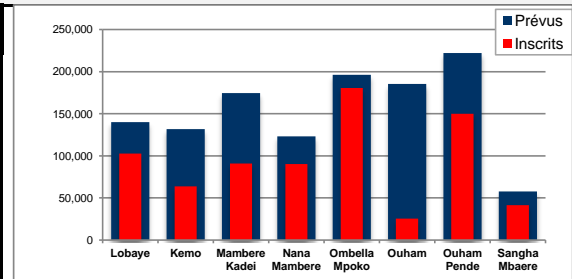

Suivi opération d'inscription des électeurs

Date: 02 Sept 2015

SUIVI DES INSCRIPTIONS DES ELECTEURS : BANGUI

Arrondissement	Nbre de Centres	Electeurs		Taux (en %)
		Prévus	inscrits	
1er Arrond.	15	6,362	9,743	↑ 153
2e Arrond.	53	30,084	33,850	↑ 113
3e Arrond.	84	49,552	33,956	→ 69
4e Arrond.	86	50,134	56,195	↑ 112
5e Arrond.	58	33,799	58,151	→ 83
	62	36,189		
6e Arrond.	66	37,638	43,475	↑ 116
7e Arrond.	42	22,957	26,161	↑ 114
8e Arrond.	80	46,950	53,212	↑ 113
TOTAL	546	313,305	314,743	↑ 100

SUIVI DES INSCRIPTIONS DES ELECTEURS : AIRE 2

PREFECTURES	Nbre Centres	Electeurs		Taux (en %)
		Prévus	inscrits	
Lobaye	227	140,017	102,557	→ 73
Kemo	126	131,739	63,739	→ 48
Mambere Kadei	327	174,636	90,684	→ 52
Nana Mambere	198	123,241	90,163	→ 73
Ombella Mpoko	124	196,173	180,647	→ 92
Ouham	255	185,256	25,475	→ 14
Ouham Pende	404	222,200	150,065	→ 68
Sangha Mbaere	156	57,712	41,487	→ 72
TOTAL	1,817	1,230,974	744,817	→ 61

SUIVI DES INSCRIPTIONS DES ELECTEURS : AIRE 3

PREFECTURES	Nbre Centres	Electeurs		Taux (en %)
		Prévus	inscrits	
Bamingui Bangoran	55	15,584	3,679	→ 24%
Basse Kotto	418	131,572	17,544	→ 13%
Haut Mboumou	47	21,853	14,366	↑ 66%
Haute Kotto	78	48,438	14,681	→ 30%
Mboumou	173	85,781	6,831	→ 8%
Nana Gribizi	124	64,672	8,618	→ 13%
Ouaka	346	159,950	0	→ 0%
Vakaga	75	24,118	1,951	→ 8%
TOTAL	1,316	551,968	67,670	