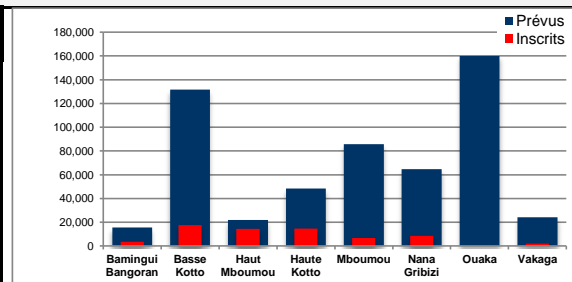

Suivi opération d'inscription des électeurs

Date: 02 Sept 2015

SUIVI DES INSCRIPTIONS DES ELECTEURS : BANGUI

Arrondissement	Nbre de Centres	Electeurs		Taux (en %)
		Prévus	inscrits	
1er Arrond.	15	6,362	9,743	↑ 153
2e Arrond.	53	30,084	33,850	↑ 113
3e Arrond.	84	49,552	33,956	→ 69
4e Arrond.	86	50,134	56,195	↑ 112
5e Arrond.	58	33,799	58,151	→ 83
	62	36,189		
6e Arrond.	66	37,638	43,475	↑ 116
7e Arrond.	42	22,957	26,161	↑ 114
8e Arrond.	80	46,950	53,212	↑ 113
TOTAL	546	313,305	314,743	↑ 100

SUIVI DES INSCRIPTIONS DES ELECTEURS : AIRE 2

PREFECTURES	Nbre Centres	Electeurs		Taux (en %)
		Prévus	inscrits	
Lobaye	227	140,017	102,557	→ 73
Kemo	126	131,739	63,739	→ 48
Mambere Kadei	327	174,636	90,684	→ 52
Nana Mambere	198	123,241	90,163	→ 73
Ombella Mpoko	124	196,173	180,647	→ 92
Ouham	255	185,256	25,475	→ 14
Ouham Pende	404	222,200	150,065	→ 68
Sangha Mbaere	156	57,712	41,487	→ 72
TOTAL	1,817	1,230,974	744,817	→ 61

SUIVI DES INSCRIPTIONS DES ELECTEURS : AIRE 3

PREFECTURES	Nbre Centres	Electeurs		Taux (en %)
		Prévus	inscrits	
Bamingui Bangoran	55	15,584	3,679	→ 24%
Basse Kotto	418	131,572	17,544	→ 13%
Haut Mboumou	47	21,853	14,366	↑ 66%
Haute Kotto	78	48,438	14,681	→ 30%
Mboumou	173	85,781	6,831	→ 8%
Nana Gribizi	124	64,672	8,618	→ 13%
Ouaka	346	159,950	0	→ 0%
Vakaga	75	24,118	1,951	→ 8%
TOTAL	1,316	551,968	67,670	